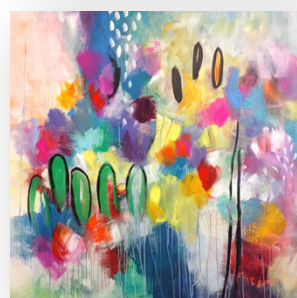

Landschaft mit See
100 x 100 cm
Original: 1.800 €

Abstract Flowers II
60 x 80 cm
Original: 864 €

Landschaft II
100 x 80 cm
Original: 1.440 €

Dreaming Flowers
40 x 60 cm
Original: 950 €

Landschaft III
60 x 80 cm
Original: 864 €

Rosa Blumentraum
40 x 60 cm
Original: 600 €

Landschaft IV
40 x 50 cm
Original: 600 €

**Bunter Blumenstrauß
mit Salbei**
40 x 50 cm
Original: 640 €

Wasser
120 x 100 cm
Original: 1.800 €

**Buntes
Blumenland**
80 x 80 cm
Original: 1.152 €

Bunte Blumenwiese
120 x 120 cm
Original: 1.900 €

**Tulpenraum
violett/blau**
40 x 40 cm
Original: 350 €

Geborgen
80 x 60 cm
Original: 1.200 €

**Tulpenraum
türkis**
30 x 40 cm
Original: 280 €

Psalm 46
100 x 70 cm
Original: 1.260 €