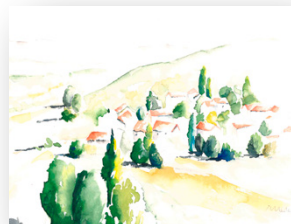

Größe: 20 x 29 cm
Rahmen: 30 x 40 cm
Original: 650 €
Rahmen: 25 €

Haus mit roten Blumen

Größe: 20 x 29 cm
Rahmen: 30 x 40 cm
Original: 450 €
Rahmen: 25 €

Drei Sonnenblumen

Größe: 20 x 29 cm
Rahmen: 30 x 40 cm
Original: 650 €
Rahmen: 25 €

Tal in der Provence

Größe: 20 x 29 cm
Rahmen: 30 x 40 cm
Original: 450 €
Rahmen: 25 €

Tomatenstrauch

Größe: 20 x 29 cm
Rahmen: 30 x 40 cm
Original: 450 €
Rahmen: 25 €

Sommerhaus in der Provence

Größe: 20 x 29 cm
Rahmen: 30 x 40 cm
Original: 450 €
Rahmen: 25 €

Felder und Kirche

Größe: 20 x 29 cm
Rahmen: 30 x 40 cm
Original: 450 €
Rahmen: 25 €

Lila Blumen

Größe: 20 x 29 cm
Rahmen: 30 x 40 cm
Original: 350 €
Rahmen: 25 €

Feuerblume

Größe: 20 x 29 cm
Rahmen: 30 x 40 cm
Original: 350 €
Rahmen: 25 €