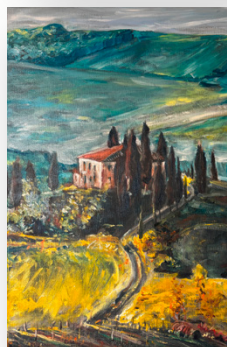

Bunte Blumenwiese
120 x 120 cm
Original: 1.900 €

**Tulpenraum
violett/blau**
40 x 40 cm
Original: 350 €

Geborgen
80 x 60 cm
Original: 1.200 €

**Tulpenraum
türkis**
30 x 40 cm
Original: 280 €

Psalm 46
100 x 70 cm
Original: 1.260 €

**Tulpenraum
violett/gelb**
30 x 40 cm
Original: 280 €

Flügel
70 x 70 cm
Original: 1.200 €

Trust
43 x 53 cm
R 50 x 60 cm
Original: 840 €
Rahmen: 60 €

Rosa Rosen
40 x 60 cm
Original: 590 €

Grasendes Pferd
70 x 50 cm
Original: 875 €

**Rote Rosen
in einer Vase**
40 x 60 cm
Original: 590 €

Rauchschwalbe
50 x 60 cm
Original: 860 €

Pfingstrosen
40 x 60 cm
Original: 590 €

Toskana
40 x 60 cm
Original: 600 €

AQUARELL PROVENCE-ZYKLUS

Haus mit blauen Fensterläden

Größe: 20 x 29 cm
Rahmen: 30 x 40 cm
Original: 650 €
Rahmen: 25 €

Haus mit roten Blumen

Größe: 20 x 29 cm
Rahmen: 30 x 40 cm
Original: 450 €
Rahmen: 25 €

Drei Sonnenblumen

Größe: 20 x 29 cm
Rahmen: 30 x 40 cm
Original: 650 €
Rahmen: 25 €